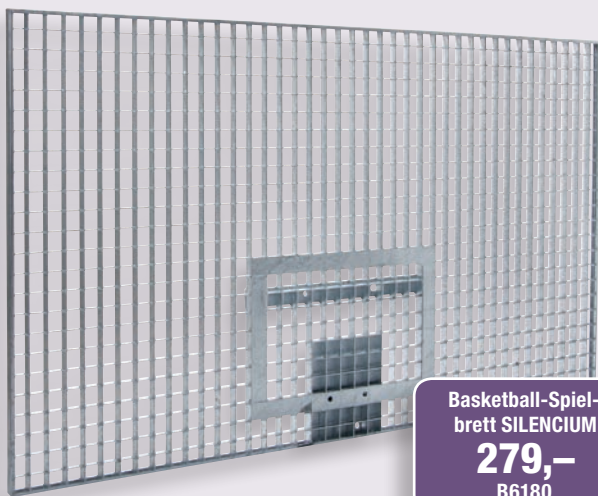

Basketball-Spielbrett SILENCIUM

Basketball-Spielbrett SILENCIUM
279,-
B6180

Basketball-Spielbrett SILENCIUM

vollverschweißt, aus Gitterrost. Es ist geräuscharm, da die Aufprallfläche des Balles sehr klein ist. Also das ideale Zielbrett auch für Wohngebiete, da es weitgehend als vandalensicher anzusehen ist.

B6180	120 x 90 cm	Stück € 279,-
B6181	180 x 105 cm	Stück € 349,-
B6182	180 x 120 cm	Stück € 399,-