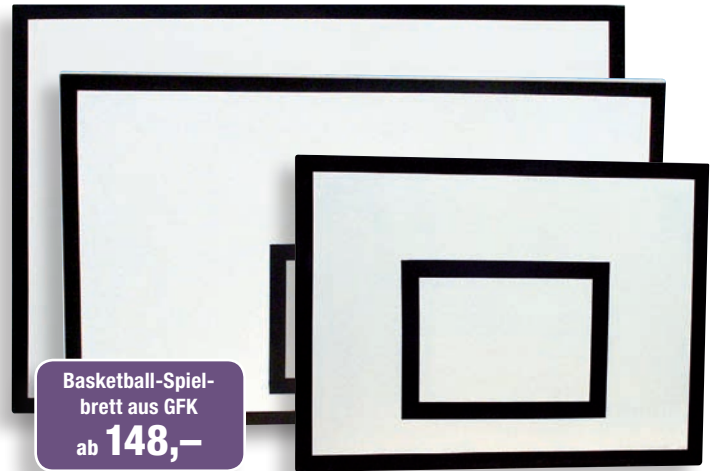

GFK-Basketball-Spielbretter

Basketball-Spielbrett aus GFK
ab **148,-**

Basketball-Spielbrett aus GFK

mit ganzflächiger Holzeinlage für Bohrpunkte an beliebiger Stelle.

B1707	180 x 120 cm	Stück € 239,-
B1708	180 x 105 cm	Stück € 239,-
B1709	120 x 90 cm	Stück € 148,-