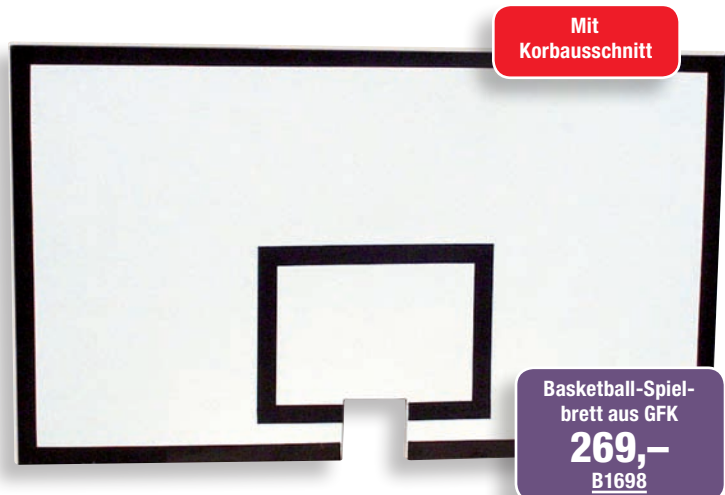

Basketball-Spielbrett aus GFK
269,-
B1698

Basketball-Spielbrett aus GFK

wetterfest, aus glasfaserverstärktem Kunststoff, Vollmaterial für höchste Belastung, ungebohrt. Mit Korbausschnitt. Versandgewicht: 25.0 kg

B1698	180 x 105 cm	Stück € 269,-