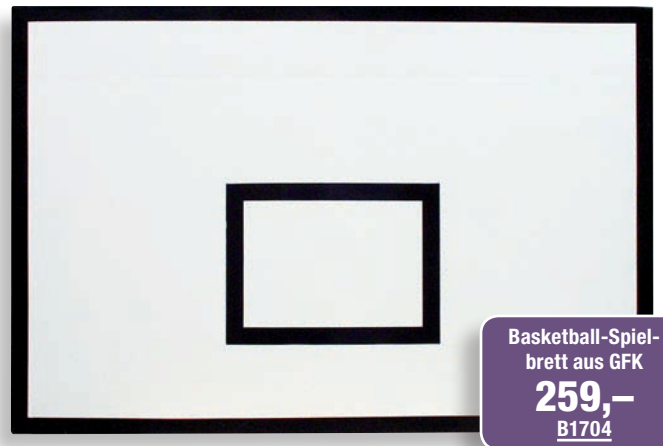

### Basketball-Spielbrett Fächerdesign

wetterfest, glasfaserverstärktes Polyester mit Verstärkungen, ungebohrt, Größe: 120 x 90 cm, 2,5 cm stark. Versandgewicht: 15.0 kg

B6145	weiß/schwarz	Stück € 157,-
B6146	blau/schwarz	Stück € 159,-
B6147	gelb/schwarz	Stück € 159,-
B6148	rot/schwarz	Stück € 159,-

## GFK-Basketball-Spielbretter

Basketball-Spielbrett aus GFK  
ab **148,-**

### Basketball-Spielbrett aus GFK

mit ganzflächiger Holzeinlage für Bohrpunkte an beliebiger Stelle.

B1707	180 x 120 cm	Stück € 239,-
B1708	180 x 105 cm	Stück € 239,-
B1709	120 x 90 cm	Stück € 148,-

Basketball-Spielbrett aus GFK  
**259,-**  
B1704