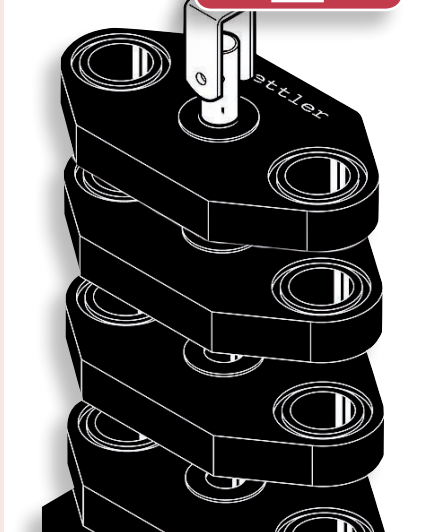

Kraftstationen KINETIC

Innovative Optik, neue Technik und bewährte Qualität für ein starkes Krafttraining in den eigenen 4 Wänden. Erleben Sie die neue Generation der Kraftstationen – KINETIC von KETTLER.

Zubehör

KETTLER Gewichtspaket 20 kg
89,90
K1374

KETTLER Gewichtspaket 20 kg

Zubehör für die Kraftstationen KINETIC F3, F5 und F7. Der mit 80 kg bestückte Gewichtsblock, kann mit diesem Set um 20 kg auf 100 kg erweitert werden.

K1374 Kraftstationserie KINETIC Stück € 89,90

APOLLO Schwerkrafttrainer
269,90
K7766

NEU

APOLLO Schwerkrafttrainer

Die „Über-Kopf-Lage“ wird von Sportmedizinerin und Orthopäden zur Entlastung der Bandscheiben und zur Vorbeugung gegen Rückenschmerzen und Muskelverspannungen empfohlen. Stabiles Präzisionsstahlrohrgestell, verstellbare stark gepolsterte Fußhalterung mit Schnellverstellung. Sicherung gegen unbeabsichtigtes Umschlagen.