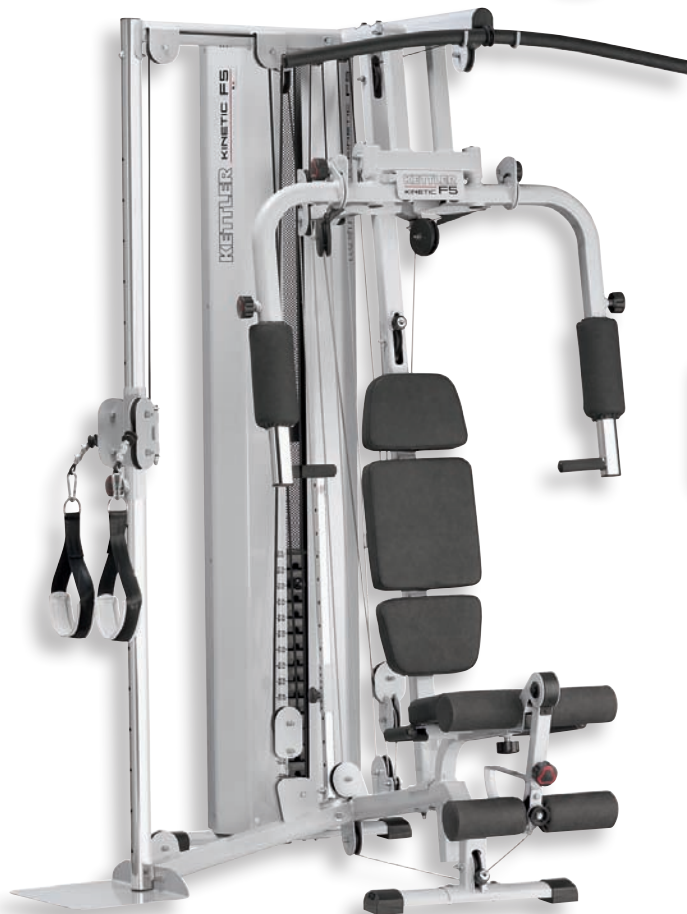

Zubehör

KETTLER Gewichtspaket 20 kg
89,90
K1374

KETTLER Gewichtspaket 20 kg

Zubehör für die Kraftstationen KINETIC F3, F5 und F7. Der mit 80 kg bestückte Gewichtsblock, kann mit diesem Set um 20 kg auf 100 kg erweitert werden.

Maße: LxBxH 150 x 85 x 226 cm
Versandgewicht: 32.0 kg

K7766 Stück € 269,90

KETTLER Kraftstation

Das kompakte Powercenter für das flexible Krafttraining auf 2 m², nur für den privaten Einsatz! 3D FLEXMOTION-System für das variantenreiche Kabelzugtraining (Butterfly, Crunches, Armcurl, Beinadduktion, Beinabduktion, etc.), zusätzliche Trainingsmöglichkeiten über Latissimus-Zug, Bankdrücken, Rudern und Beinstrecken. 80 kg Gewichtsblock (16 x 5 kg), erweiterbar auf 100 kg (2 x 10 kg). Aufstellmaße (LxBxH): 180 x 106 x 215 cm. Max. Gewichtsbelastung: 150 kg. Versandgewicht: 195.0 kg

K1376 KINETIC F3 Stück € 999,-

KETTLER Kraftstation
999,-
K1376

NEU

KETTLER Kraftstation
1.499,-
K1377

NEU

KETTLER Kraftstation

Das vielseitige Powercenter für das variantenreiche Krafttraining auf 2,5 m², nur für den privaten Einsatz! Trainingsmöglichkeiten über Latissimus-Zug, Bankdrücken, Butterfly, Rudern und Beinstrecken; seitlicher Doppelkabelzug für Bein-

adduktion, Beinabduktion, Cable-Cross und Bizeps-Curl. 80 kg Gewichtsblock (16 x 5 kg). Aufstellmaße (LxBxH): 180 x 136 x 215 cm. Max. Gewichtsbelastung: 150 kg. Versandgewicht: 222.0 kg

K1377 KINETIC F5 Stück € 1.499,-